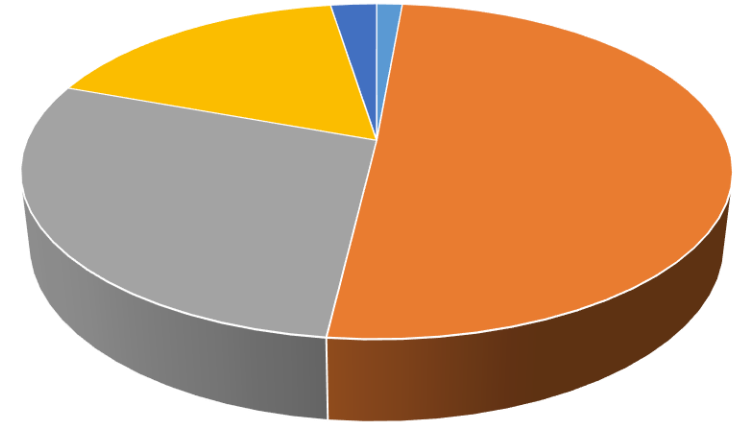

ENS参加自転車ブランド

- GIANT
- KONA
- TREK
- TURNER
- キャノンデール
- コメンサル
- サンタクルズ
- スペシャライズド
- その他
- モンドレーカー

ENS参加フロントサスブランド

- DVO
- FOX
- ROCKSHOX
- その他
- レフティール

ENS参加タイヤブランド

- IRC
- MAXXIS
- コンチネンタル
- シュワルベ
- スペシャライズド
- その他
- WTB