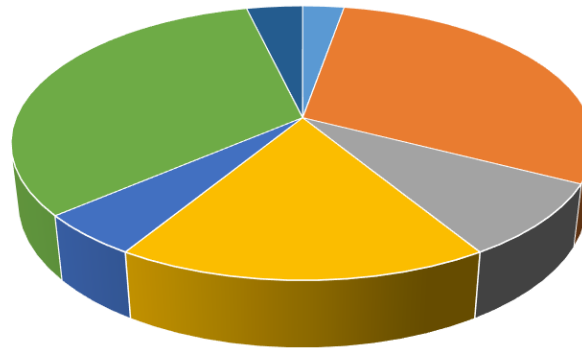

ENS参加自転車ブランド

- GIANT
- KONA
- TREK
- TURNER
- キャノンデール
- コメンサル
- サンタクルズ
- スペシャライズド
- その他
- モンドレーカー

ENS参加フロントサスブランド

- DVO
- FOX
- ROCKSHOX
- その他
- レフティール

ENS参加タイヤブランド

- IRC
- MAXXIS
- コンチネンタル
- シュワルベ
- スペシャライズド
- その他
- WTB