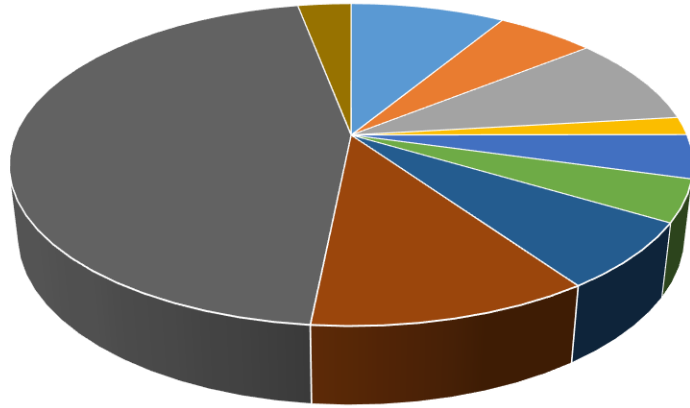

ENS参加自転車ブランド

- GIANT
- KONA
- TREK
- TURNER
- キャノンデール
- コメンサル
- サンタクルズ
- スペシャライズド
- その他
- モンドレーカー

ENS参加フロントサスブランド

- DVO
- FOX
- ROCKSHOX
- その他
- レフティール

ENS参加タイヤブランド

- IRC
- MAXXIS
- コンチネンタル
- シュワルベ
- スペシャライズド
- その他
- WTB